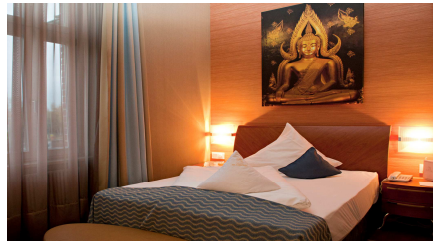

*Verbinden Sie Ihren Termin bei RPM
mit einem Besuch in direkter Nachbarschaft zu RPM im
Hotel-Restaurant Palace St George!*

*Von einem wunderschönen Tag in unserem Restaurant bis zu einer
erholsamen Übernachtung in unseren Design-Zimmern
- da ist für Jeden etwas dabei!*

*Buchen Sie über RPM Medical & Kosmetik oder
direkt bei uns unter Stichwort RPM
eine Übernachtung im Palace St. George
und Sie erhalten **10,00 € Preisnachlass**
auf ein Doppelzimmer mittlerer Kategorie oder
7,50 € Preisnachlass auf ein Einzelzimmer mittlerer Kategorie.*